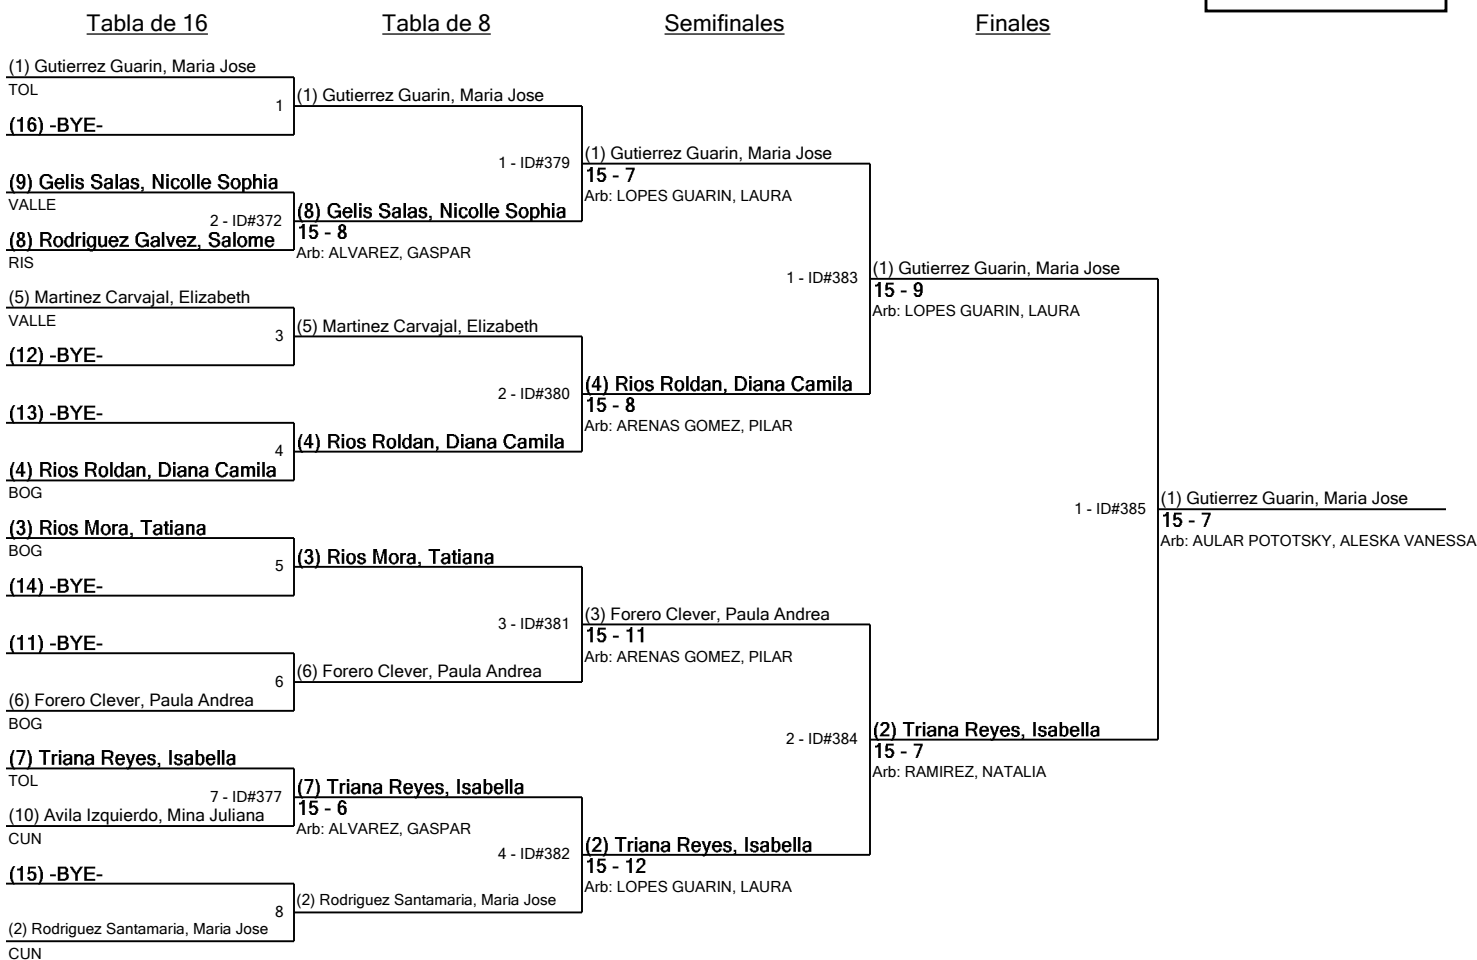

Árbitro: _____ Tanteador: _____

Poule # 2	Pista # 6	Tiempo 12:00 p. m.	Árbitro ARENAS, SEBASTIAN
---------------------	---------------------	-----------------------	-------------------------------------

Árbitro: _____ Tanteador: _____

U-13 Sable Mujeres

Siembra para Ronda #1 - poule

U13WS

Torneo: GRAN CAMP NAL INF,M15,CAD,JUV INDIV Y EQU-Castillo Marroquín Aut Norte Km21 La Caro,Cu
 Fecha: viernes, 7 de diciembre de 2018 - 12:00 p. m.
 Documento FIE: FE_FIE_0001.2

Siembra	Nombre	División	Clasificación	Notas
1	Gutierrez Guarin, Maria Jose	TOL	1	
2	Triana Reyes, Isabella	TOL	2	
3	Rodriguez Santamaria, Maria Jose	CUN	3	
4	Rios Mora, Tatiana	BOG	4	
5	Forero Clever, Paula Andrea	BOG	5	
6	Martinez Carvajal, Elizabeth	VALLE	8	
7	Avila Izquierdo, Mina Juliana	CUN	13	
8	Rodriguez Galvez, Salome	RIS	99	
9	Gelis Salas, Nicolle Sophia	VALLE	99	
10	Perea Rivas, Daniela	VALLE	99	
11	Rios Roldan, Diana Camila	BOG	99	