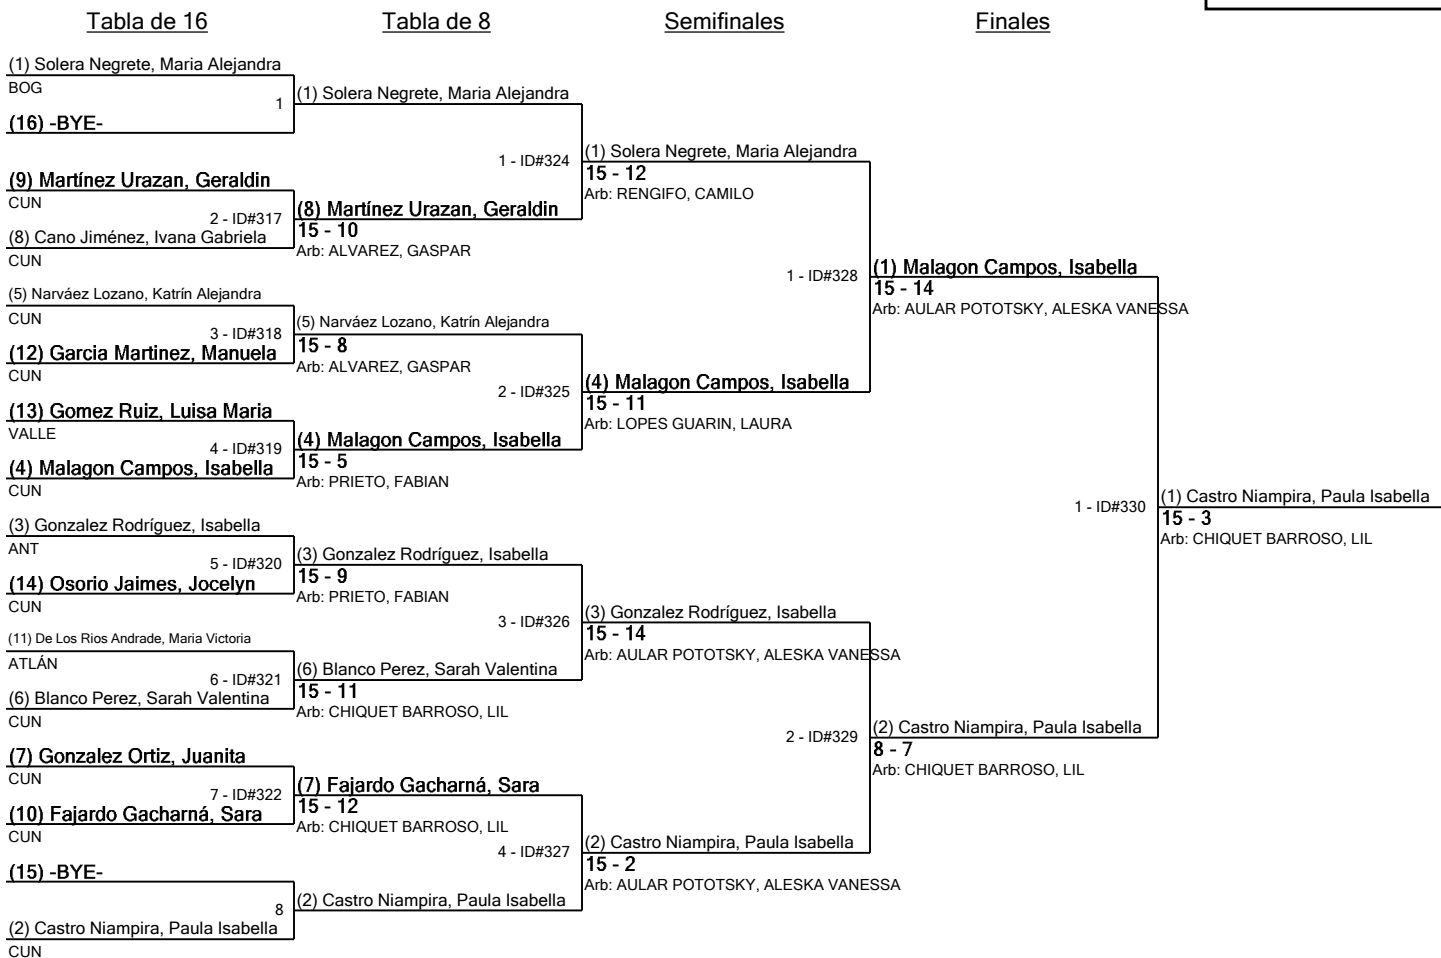

U-13 Espada Mujeres Clasificación final

U13WE

Torneo: GRAN CAMP NAL INF,M15,CAD,JUV INDIV Y EQU-Castillo Marroquín Aut Norte Km21 La Caro,Cu
Fecha: viernes, 7 de diciembre de 2018 - 10:30 a. m.
Documento FIE: FE_FIE_0012

Lugar	Nombre	División
1	Castro Niampira, Paula Isabella	CUN
2	Malagon Campos, Isabella	CUN
3T	Gonzalez Rodríguez, Isabella	ANT
3T	Solera Negrete, María Alejandra	BOG
5	Narváez Lozano, Katrín Alejandra	CUN
6	Blanco Perez, Sarah Valentina	CUN
7	Martínez Urazan, Geraldin	CUN
8	Fajardo Gacharná, Sara	CUN
9	Gonzalez Ortiz, Juanita	CUN
10	Cano Jiménez, Ivana Gabriela	CUN
11	De Los Rios Andrade, Maria Victoria	ATLÁN
12	Garcia Martinez, Manuela	CUN
13	Gomez Ruiz, Luisa Maria	VALLE
14	Osorio Jaimes, Jocelyn	CUN