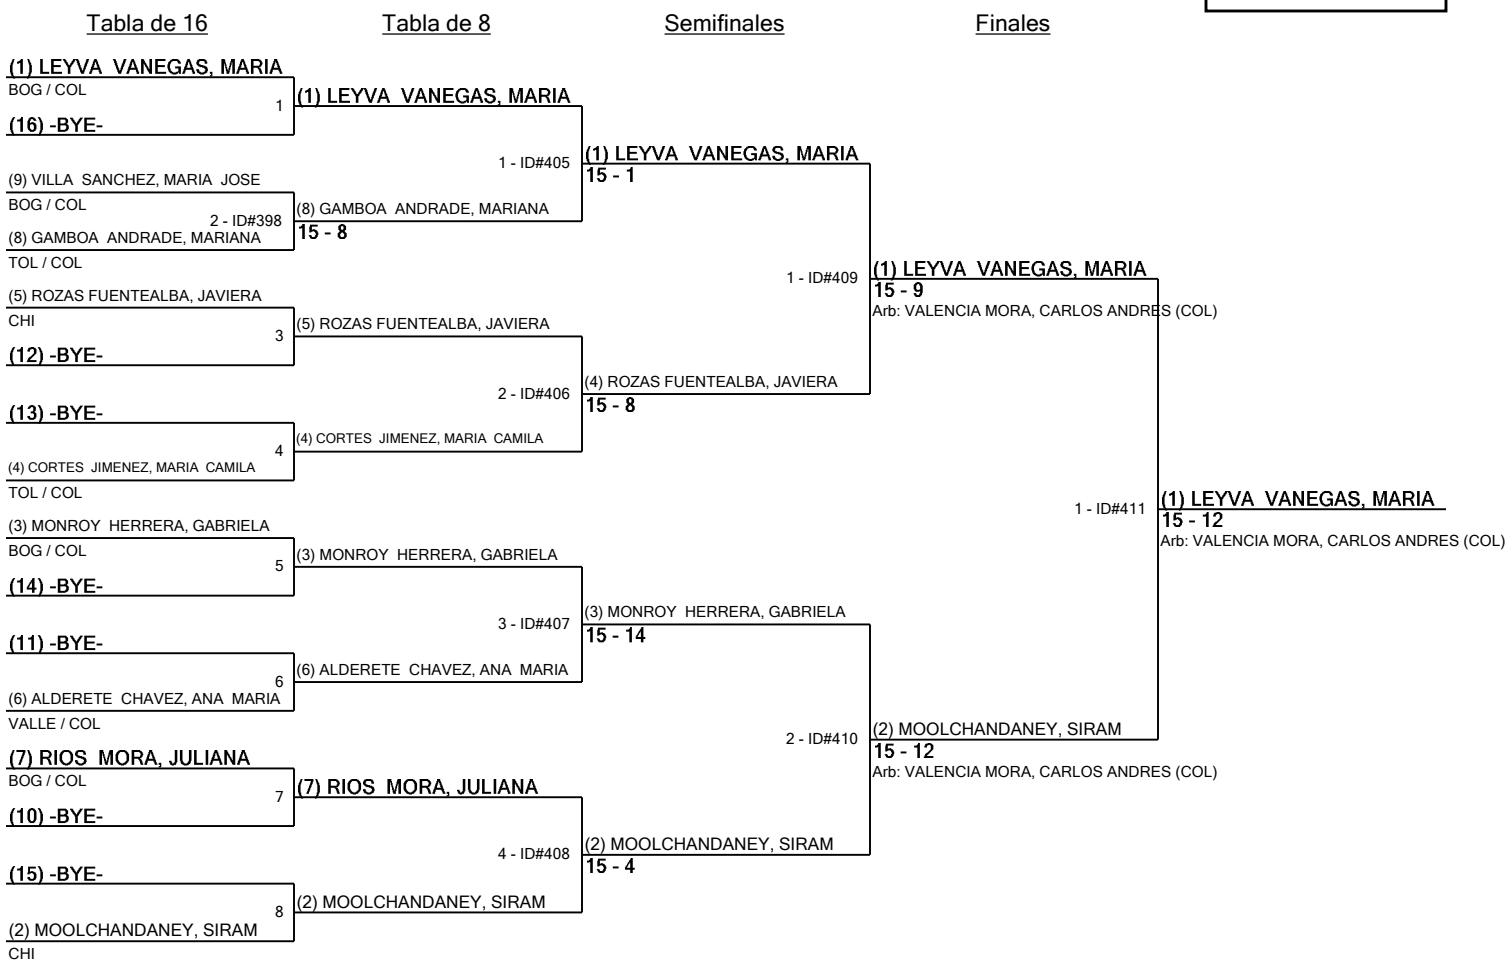

Junior Sable Mujeres

Clasificación final

Torneo: V Escalaf Nal M15, Cadete y Juvenil CAR Coliseo 3 Calle 63 # 59ª-06 Bogotá
Fecha: domingo, 26 de agosto de 2018 - 11:00 p. m.
Documento FIE: FE_FIE_0012

Lugar	Nombre	División	País
1	LEYVA VANEGAS, MARIA	BOG	COL
2	MOOLCHANDANEY, SIRAM		CHI
3T	MONROY HERRERA, GABRIELA	BOG	COL
3T	ROZAS FUENTEALBA, JAVIERA		CHI
5	CORTES JIMENEZ, MARIA CAMILA	TOL	COL
6	ALDERETE CHAVEZ, ANA MARIA	VALLE	COL
7	RIOS MORA, JULIANA	BOG	COL
8	GAMBOA ANDRADE, MARIANA	TOL	COL
9	VILLA SANCHEZ, MARIA JOSE	BOG	COL