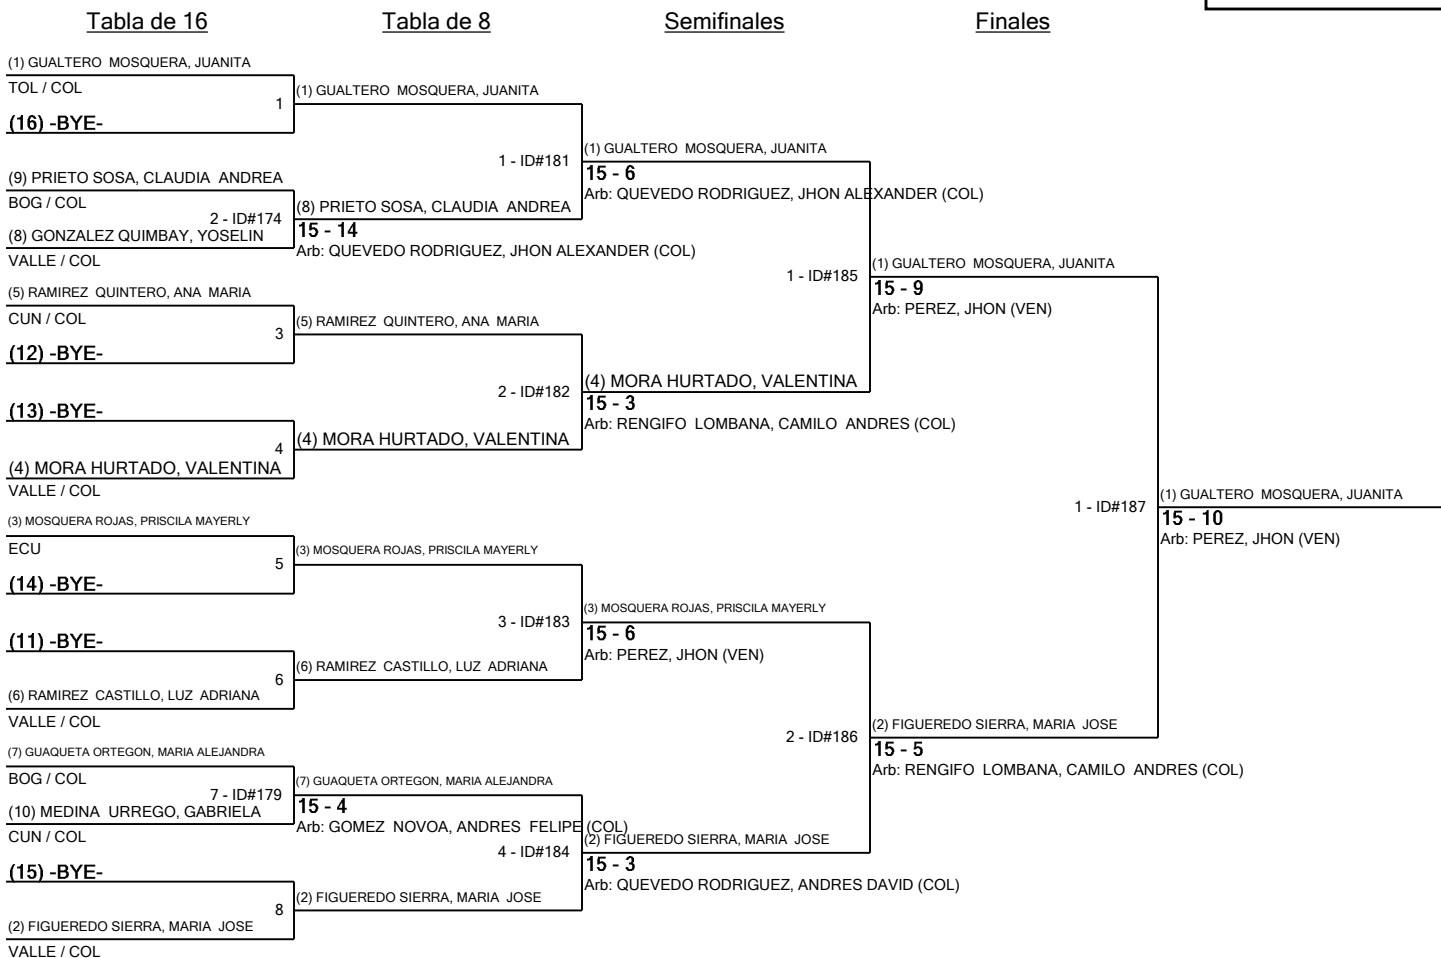

Estándar orden de match (10 matches):

#	Match	Tiradores	Resultado	ADVERTENCIAS
1	1 vs. 2	RAMIREZ CASTILLO, LUZ ADRIANA vs. RAMIREZ QUINTERO, ANA MARIA	V5 - D4	
2	3 vs. 4	PRIETO SOSA, CLAUDIA ANDREA vs. GONZALEZ QUIMBAY, YOSELIN	D4 - V5	
3	5 vs. 1	GUALTERO MOSQUERA, JUANITA vs. RAMIREZ CASTILLO, LUZ ADRIANA	V5 - D3	
4	2 vs. 3	RAMIREZ QUINTERO, ANA MARIA vs. PRIETO SOSA, CLAUDIA ANDREA	V5 - D1	
5	5 vs. 4	GUALTERO MOSQUERA, JUANITA vs. GONZALEZ QUIMBAY, YOSELIN	V5 - D0	
6	1 vs. 3	RAMIREZ CASTILLO, LUZ ADRIANA vs. PRIETO SOSA, CLAUDIA ANDREA	V5 - D3	
7	2 vs. 5	RAMIREZ QUINTERO, ANA MARIA vs. GUALTERO MOSQUERA, JUANITA	D0 - V5	
8	4 vs. 1	GONZALEZ QUIMBAY, YOSELIN vs. RAMIREZ CASTILLO, LUZ ADRIANA	V5 - D3	
9	3 vs. 5	PRIETO SOSA, CLAUDIA ANDREA vs. GUALTERO MOSQUERA, JUANITA	D1 - V5	
10	4 vs. 2	GONZALEZ QUIMBAY, YOSELIN vs. RAMIREZ QUINTERO, ANA MARIA	D2 - V5	

Árbitro: _____ Tanteador: _____

Cadet Florete Mujeres

Siembra para Ronda #2 - ED

CDTWF

Torneo: V Escalaf Nal M15, Cadete y Juvenil CAR Coliseo 3 Calle 63 # 59ª-06 Bogotá
 Fecha: sábado, 25 de agosto de 2018 - 02:00 p. m.
 Documento FIE: FE_FIE_0008

Siembra	Nombre	Club	División	País	V	V/M	TD	TR	Ind	Notas
1	GUALTERO MOSQUERA, JUANITA	CDE TOL	TOL	COL	4	1.00	20	4	+16	Avanzado
2	FIGUEREDO SIERRA, MARIA JOSE	PORTHOS	VALLE	COL	3	0.75	19	10	+9	Avanzado
3	MOSQUERA ROJAS, PRISCILA MAYERLY			ECU	3	0.75	17	10	+7	Avanzado
4	MORA HURTADO, VALENTINA	PORTHOS	VALLE	COL	2	0.50	18	14	+4	Avanzado
5	RAMIREZ QUINTERO, ANA MARIA	MONTEPINCIO	CUN	COL	2	0.50	14	13	+1	Avanzado
6	RAMIREZ CASTILLO, LUZ ADRIANA	LÉSCRIME	VALLE	COL	2	0.50	16	17	-1	Avanzado
7	GUAQUETA ORTEGON, MARIA ALEJANDRA	SPARTACUS	BOG	COL	2	0.50	13	18	-5	Avanzado
8	GONZALEZ QUIMBAY, YOSELIN	PORTHOS	VALLE	COL	2	0.50	12	17	-5	Avanzado
9	PRIETO SOSA, CLAUDIA ANDREA	MOSQUETEROS	BOG	COL	0	0.00	9	20	-11	Avanzado
10	MEDINA URREGO, GABRIELA	TEMPL MADRID	CUN	COL	0	0.00	5	20	-15	Avanzado