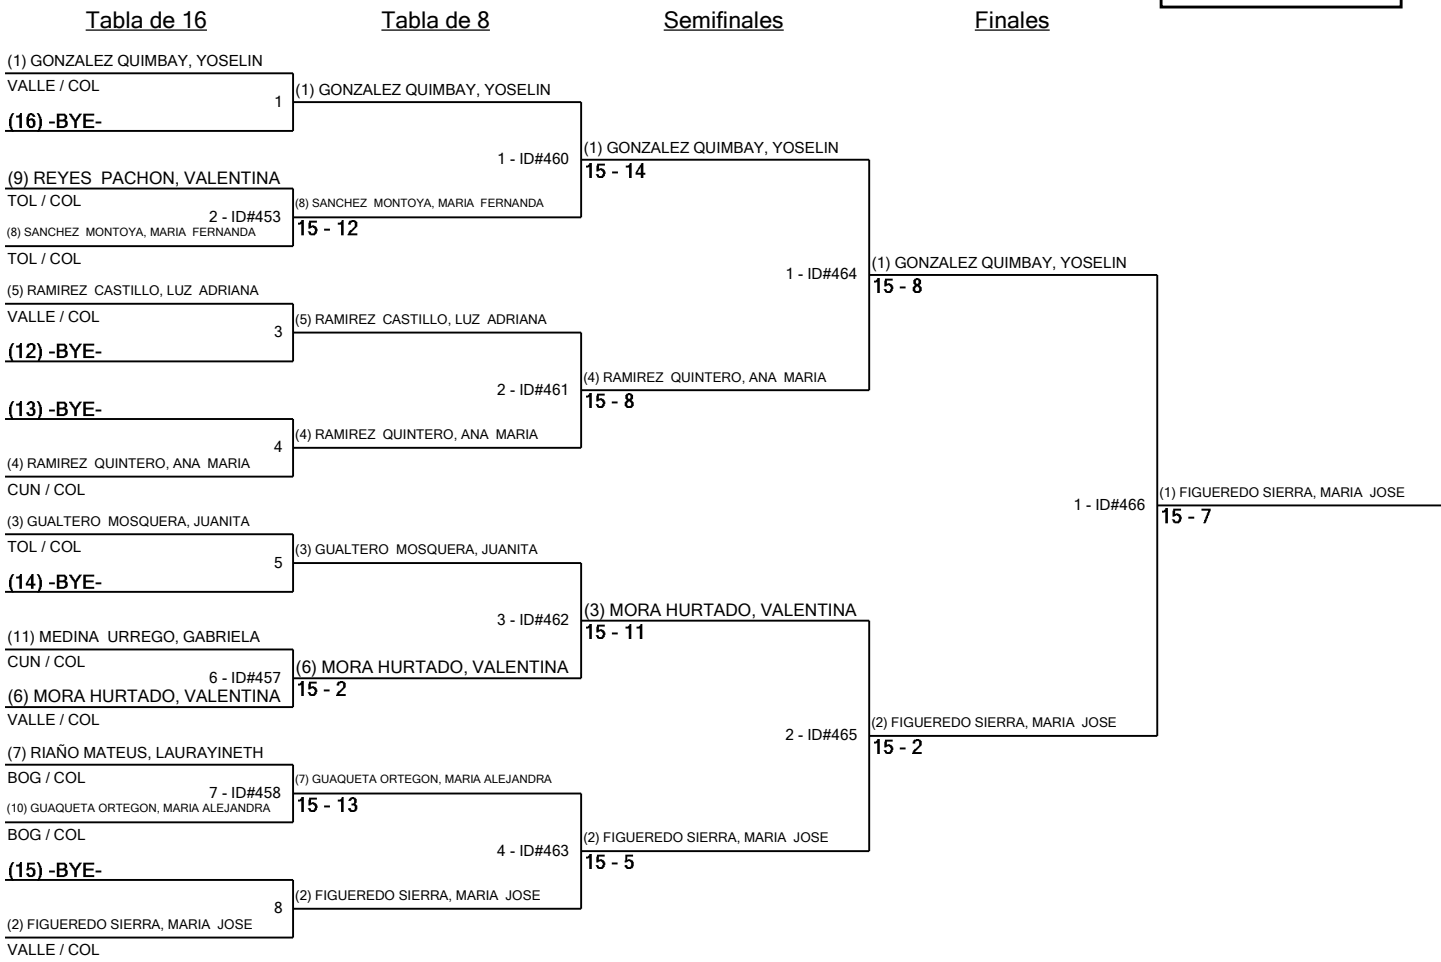

Cadet Florete Mujeres

Clasificación final

CDTWF

Torneo: II Escal Nal Inf,M15,Cad y Juv Equ-Cajica-Cund, 23-25Marzo2018. Diag 2 Este Villa Deport Fo
Fecha: sábado, 24 de marzo de 2018 - 02:30 p. m.
Documento FIE: FE_FIE_0012

Lugar	Nombre	División	País
1	FIGUEREDO SIERRA, MARIA JOSE	VALLE	COL
2	GONZALEZ QUIMBAY, YOSELIN	VALLE	COL
3T	RAMIREZ QUINTERO, ANA MARIA	CUN	COL
3T	MORA HURTADO, VALENTINA	VALLE	COL
5	GUALTERO MOSQUERA, JUANITA	TOL	COL
6	RAMIREZ CASTILLO, LUZ ADRIANA	VALLE	COL
7	SANCHEZ MONTOYA, MARIA FERNANDA	TOL	COL
8	GUAQUETA ORTEGON, MARIA ALEJANDRA	BOG	COL
9	RIAÑO MATEUS, LAURAYINETH	BOG	COL
10	REYES PACHÓN, VALENTINA	TOL	COL
11	MEDINA URREGO, GABRIELA	CUN	COL