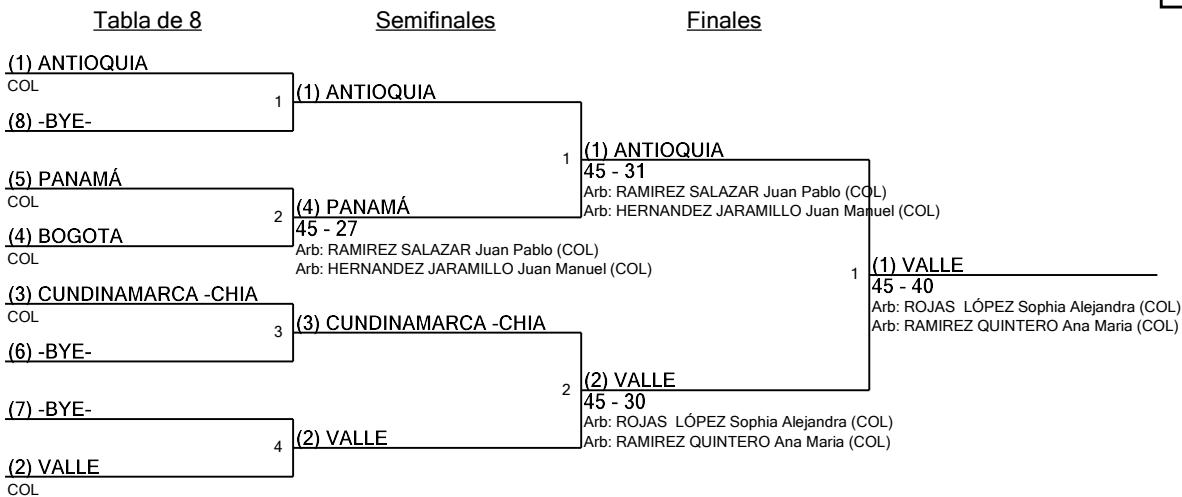

**Copa Elite Nacional Interligas Cadete, Juvenil, Sub-23 y  
Mayores individuales y Equipos**

domingo, 3 de mayo de 2026

**Senior Espada Mujeres por equipos**

**# Total de tiradores: 5**

**Ronda 1**

Tabla de ED con todos los lugares cercada de 8

## Siembra para Ronda #1 - ED

SRTWE

Torneo: Copa Élite Nacional Interligas Cadete, Juvenil, Sub-23 y Mayores individuales y Equipos  
Fecha: domingo, 3 de mayo de 2026 - 1:00 p. m.  
Documento FIE: FE\_FIE\_0001.2

Siembra	Nombre del equipo	División	País	Clasificación de Equipo	Notas
1	ANTIOQUIA		COL	10	
2	VALLE		COL	25	
3	CUNDINAMARCA -CHIA		COL	27	
4	BOGOTA		COL	60	
5	PANAMÁ		COL	146	

Esgrimir para el tercio

**Tabla de 8, match #2 de 4**