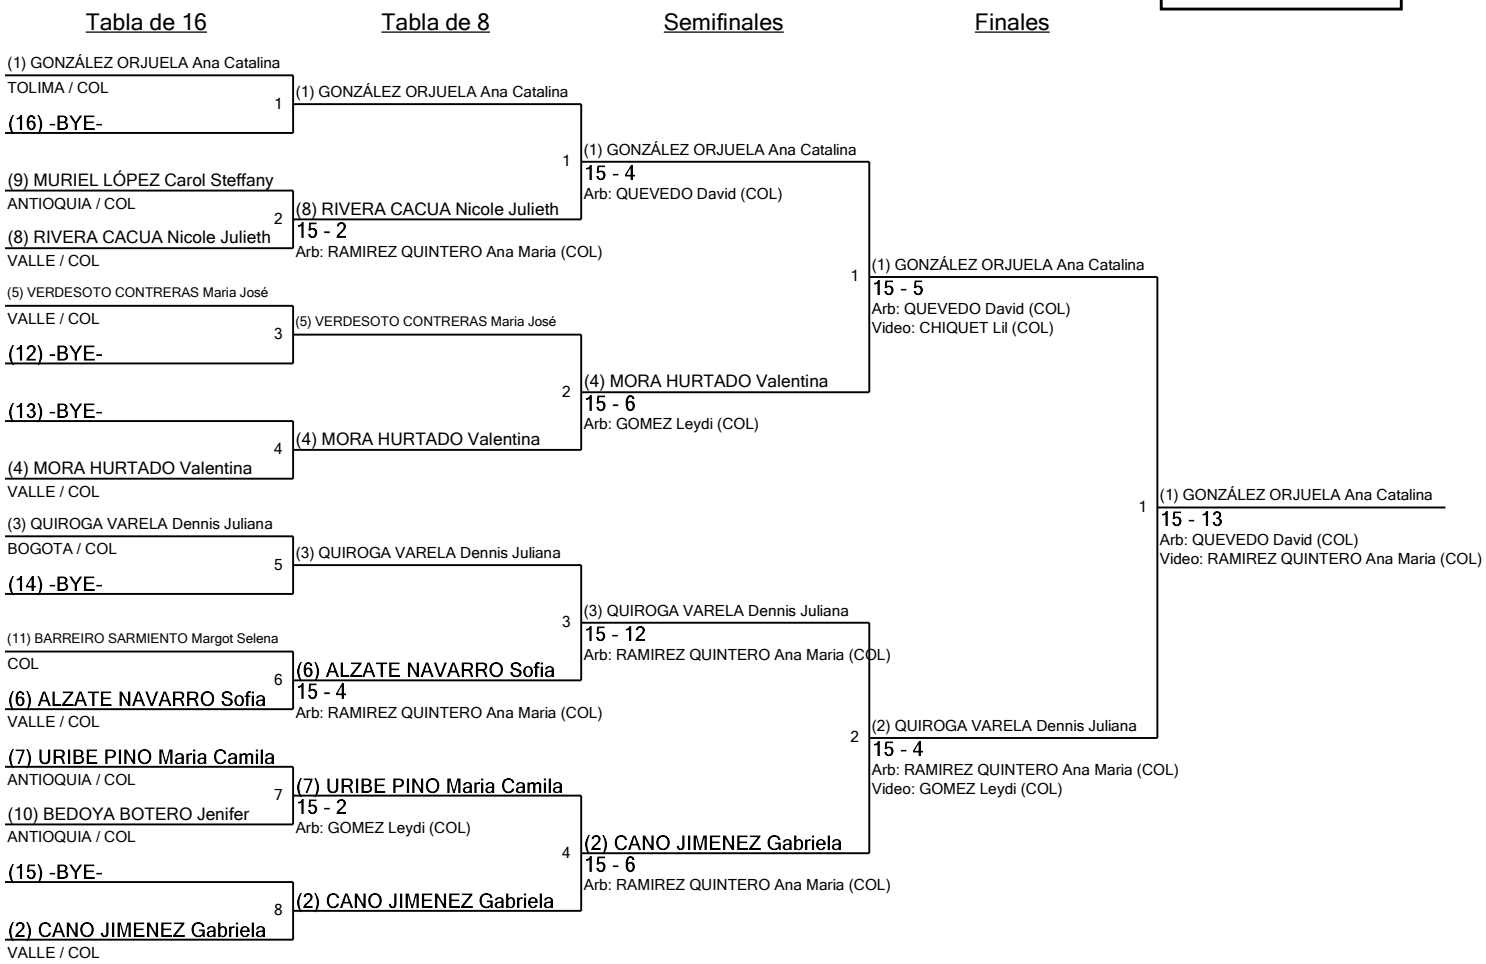

Sub23 Florete Mujeres Clasificación final

WF

Torneo: Copa Élite Nacional Interligas Cadete, Juvenil, Sub-23 y Mayores individuales y Equipos
Fecha: domingo, 3 de mayo de 2026 - 8:00 a. m.
Documento FIE: FE_FIE_0012

Lugar	Nombre	División	País
1	GONZÁLEZ ORJUELA Ana Catalina	TOLIMA	COL
2	QUIROGA VARELA Dennis Juliana	BOGOTA	COL
3T	CANO JIMENEZ Gabriela	VALLE	COL
3T	MORA HURTADO Valentina	VALLE	COL
5	VERDESOTO CONTRERAS Maria José	VALLE	COL
6	ALZATE NAVARRO Sofia	VALLE	COL
7	URIBE PINO Maria Camila	ANTIOQUIA	COL
8	RIVERA CACUA Nicole Julieth	VALLE	COL
9	MURIEL LÓPEZ Carol Steffany	ANTIOQUIA	COL
10	BEDOYA BOTERO Jenifer	ANTIOQUIA	COL
11	BARREIRO SARMIENTO Margot Selena		COL