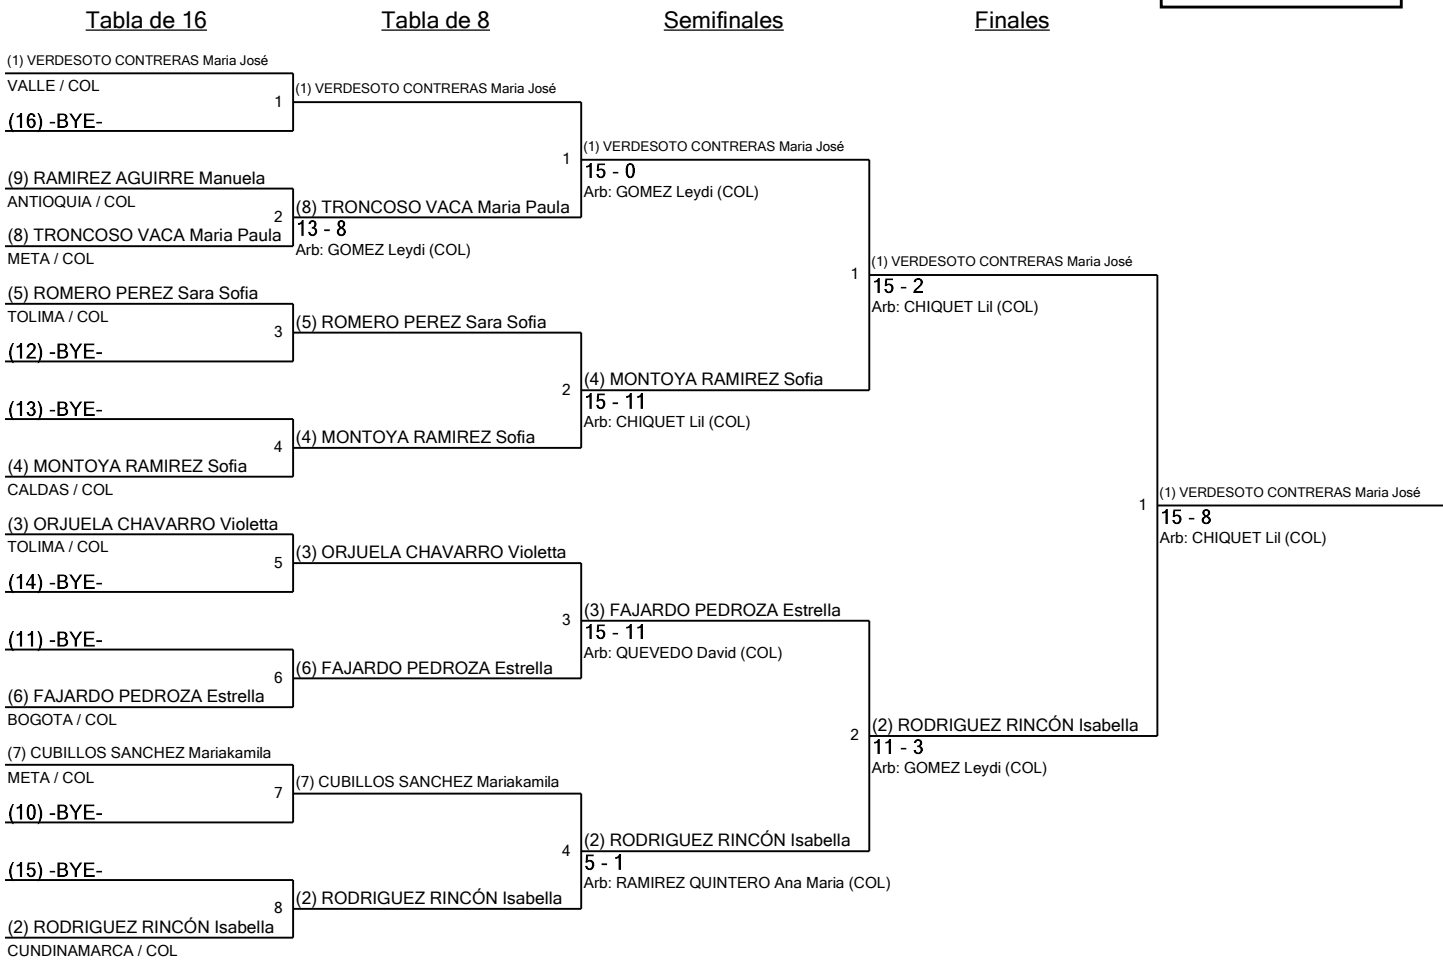

Cadet Florete Mujeres Clasificación final

CDTWF

Torneo: Copa Élite Nacional Interligas Cadete, Juvenil, Sub-23 y Mayores individuales y Equipos
Fecha: viernes, 1 de mayo de 2026 - 10:00 a. m.
Documento FIE: FE_FIE_0012

Lugar	Nombre	División	País
1	VERDESOTO CONTRERAS Maria José	VALLE	COL
2	RODRIGUEZ RINCÓN Isabella	CUNDINAMARCA	COL
3T	MONTOYA RAMIREZ Sofia	CALDAS	COL
3T	FAJARDO PEDROZA Estrella	BOGOTA	COL
5	ORJUELA CHAVARRO Violetta	TOLIMA	COL
6	ROMERO PEREZ Sara Sofia	TOLIMA	COL
7	CUBILLOS SANCHEZ Mariakamila	META	COL
8	TRONCOSO VACA Maria Paula	META	COL
9	RAMIREZ AGUIRRE Manuela	ANTIOQUIA	COL