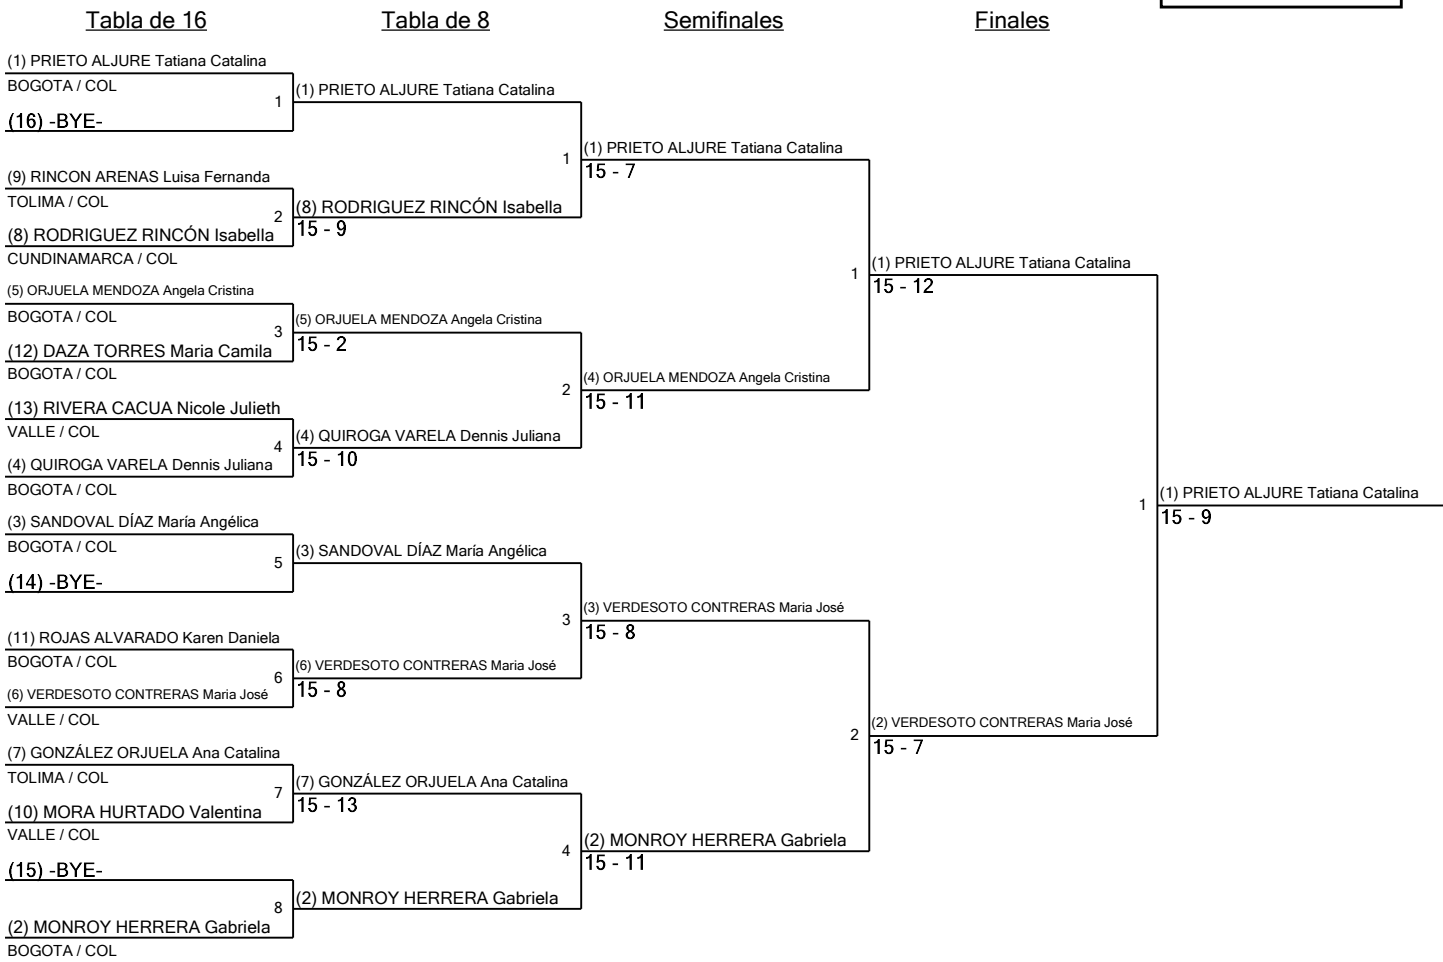

Senior Florete Mujeres Clasificación final

Torneo: Copa Nacional Interligas Individual y Equipos
Fecha: sábado, 14 de marzo de 2026 - 8:00 a. m.
Documento FIE: FE_FIE_0012

Lugar	Nombre	División	País
1	PRIETO ALJURE Tatiana Catalina	BOGOTA	COL
2	VERDESOTO CONTRERAS Maria José	VALLE	COL
3T	ORJUELA MENDOZA Angela Cristina	BOGOTA	COL
3T	MONROY HERRERA Gabriela	BOGOTA	COL
5	SANDOVAL DÍAZ María Angélica	BOGOTA	COL
6	QUIROGA VARELA Dennis Juliana	BOGOTA	COL
7	GONZALEZ ORJUELA Ana Catalina	TOLIMA	COL
8	RODRIGUEZ RINCÓN Isabella	CUNDINAMARCA	COL
9	RINCON ARENAS Luisa Fernanda	TOLIMA	COL
10	MORA HURTADO Valentina	VALLE	COL
11	ROJAS ALVARADO Karen Daniela	BOGOTA	COL
12	DAZA TORRES Maria Camila	BOGOTA	COL
13	RIVERA CACUA Nicole Julieth	VALLE	COL