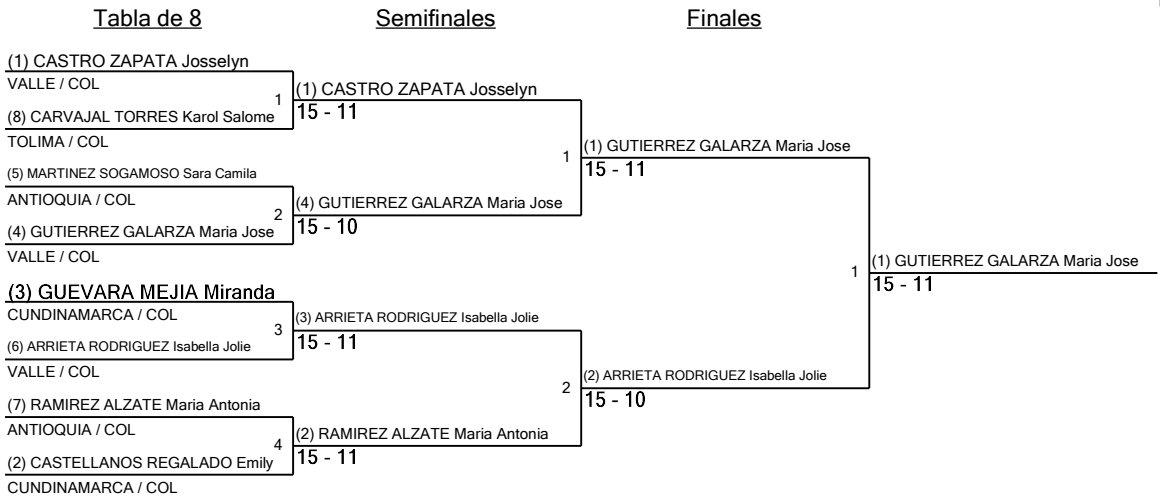

Cadet Espada Mujeres

Siembra para Ronda #2 - ED

CDTWE

Torneo: Copa Nacional Interligas Individual y Equipos
Fecha: jueves, 12 de marzo de 2026 - 8:00 a. m.
Documento FIE: FE_FIE_0008

Siembra	Nombre	División	País	V	V/M	TD	TR	Ind	Notas
1	CASTRO ZAPATA Josselyn	VALLE	COL	5	1,00	25	13	+12	Avanzado
2	CASTELLANOS REGALADO Emily	CUNDINAMARCA	COL	4	0,80	22	13	+9	Avanzado
3	ECHAVARRIA QUIROS Sol Amaranta	BOGOTA	COL	4	0,80	23	15	+8	Avanzado
4	GUTIERREZ GALARZA Maria Jose	VALLE	COL	4	0,80	22	15	+7	Avanzado
5	TORRES CAJAMARCA Catalina	BOGOTA	COL	4	0,80	23	17	+6	Avanzado
6	RAMIREZ REYES Sofia	BOGOTA	COL	4	0,80	23	19	+4	Avanzado
7	RAMIREZ ALZATE Maria Antonia	ANTIOQUIA	COL	4	0,67	27	19	+8	Avanzado
8	ORTIZ PÁEZ Luciana	BOGOTA	COL	4	0,67	26	20	+6	Avanzado
9	CARVAJAL TORRES Karol Salome	TOLIMA	COL	4	0,67	22	19	+3	Avanzado
10	VILLAMARIN ZAMUDIO Manuela	BOGOTA	COL	4	0,67	23	21	+2	Avanzado
11	ARRIETA RODRIGUEZ Isabella Jolie	VALLE	COL	3	0,60	21	18	+3	Avanzado
12	MARTINEZ SOGAMOSO Sara Camila	ANTIOQUIA	COL	3	0,60	20	17	+3	Avanzado
13	CARRILLO PACHECO Victoria Valentina	ANTIOQUIA	COL	3	0,60	22	20	+2	Avanzado
14	VINASCO PARRA Violeta	VALLE	COL	3	0,50	20	21	-1	Avanzado
15	GARCÍA NIÑO Aisha	BOGOTA	COL	2	0,40	19	21	-2	Avanzado
16	SICARD MOLINA Leelu Sofia	CUNDINAMARCA	COL	2	0,40	19	22	-3	Avanzado
17	SOLARTE SAAVEDRA Kelly Andrea	VALLE	COL	2	0,40	16	19	-3	Avanzado
18	GUTIERREZ ALVAREZ Gabriela	BOGOTA	COL	2	0,40	17	23	-6	Avanzado
19	GUEVARA MEJIA Miranda	CUNDINAMARCA	COL	2	0,33	20	26	-6	Avanzado
20	BERNAL GUEVARA Sara Francisca	BOGOTA	COL	1	0,20	18	23	-5	Avanzado
21	KERCHEY APARICIO Marcela Jane	CUNDINAMARCA	COL	1	0,20	17	24	-7	Avanzado
22	TORRES CAJAMARCA Samantha	BOGOTA	COL	1	0,20	15	23	-8	Avanzado
23	TRONCOSO VACA Maria Paula	META	COL	0	0,00	14	23	-9	Avanzado
24	ARISTIZABAL VARELA Hellen Sophie	META	COL	0	0,00	14	25	-11	Avanzado
25	MEDINA MORENO MARIA ALEJANDRA	CUNDINAMARCA	COL	0	0,00	18	30	-12	Avanzado