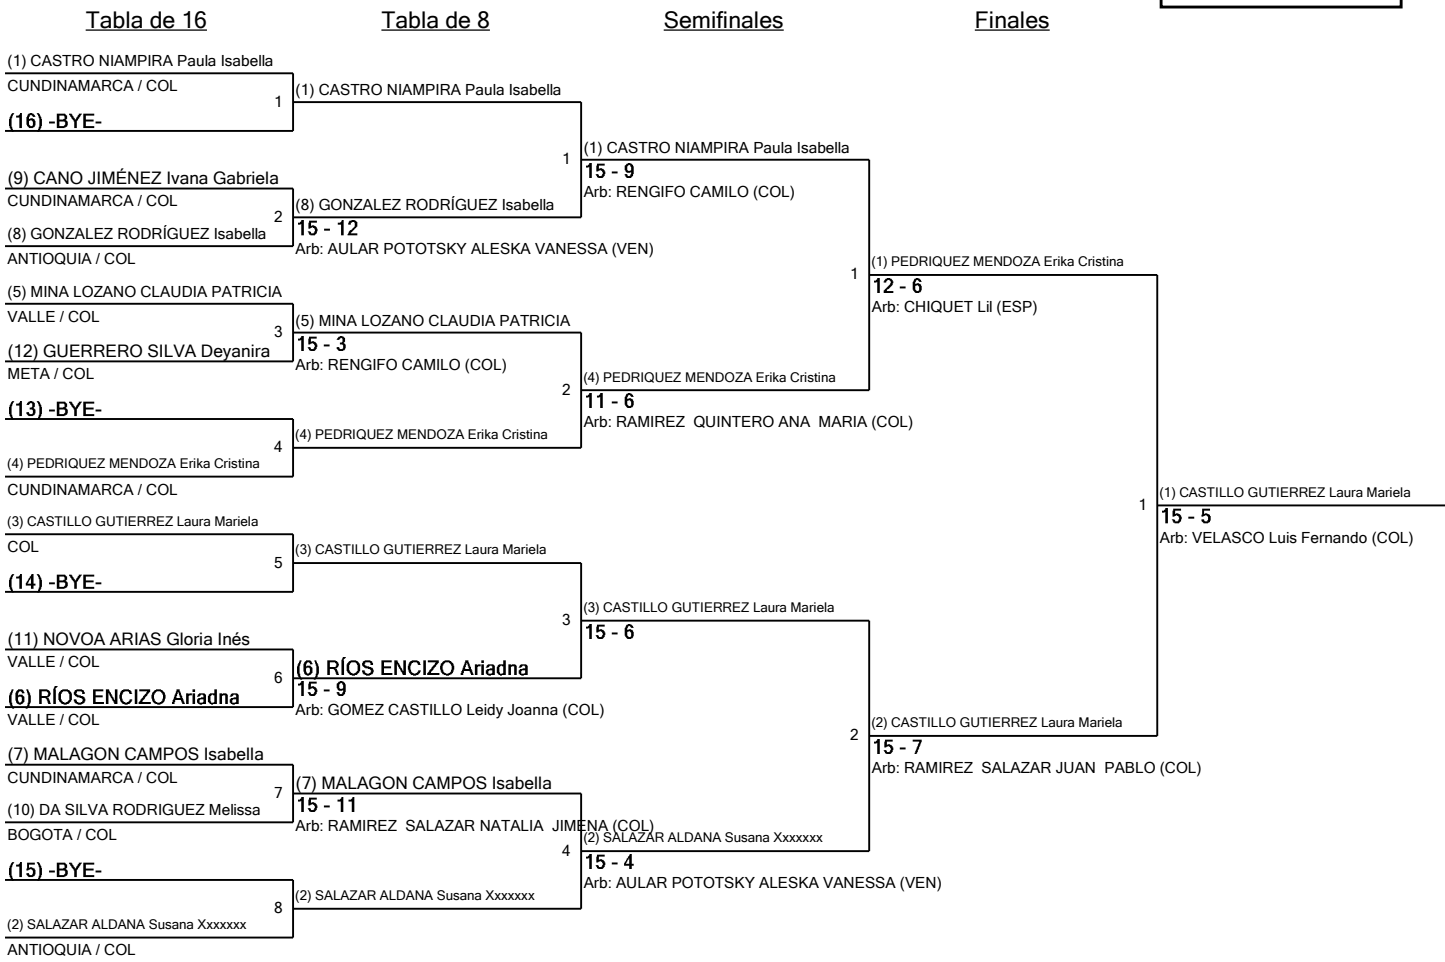

Senior Espada Mujeres - Ronda #2 - ED (Tabla de 16)

Senior Espada Mujeres Clasificación final

WE

Torneo: Copa Nacional Abierta Interligas e Interclubes
Fecha: lunes, 14 de noviembre de 2022 - 11:00 a. m.
Documento FIE: FE_FIE_0012

Lugar	Nombre	División	País
1	CASTILLO GUTIERREZ Laura Mariela		COL
2	PEDRIQUEZ MENDOZA Erika Cristina	CUNDINAMARCA	COL
3T	CASTRO NIAMPIRA Paula Isabella	CUNDINAMARCA	COL
3T	SALAZAR ALDANA Susana Xxxxxxx	ANTIOQUIA	COL
5T	MINA LOZANO CLAUDIA PATRICIA	VALLE	COL
5T	RÍOS ENCIZO Ariadna	VALLE	COL
7	MALAGON CAMPOS Isabella	CUNDINAMARCA	COL
8	GONZALEZ RODRIGUEZ Isabella	ANTIOQUIA	COL
9	CANO JIMÉNEZ Ivana Gabriela	CUNDINAMARCA	COL
10	DA SILVA RODRIGUEZ Melissa	BOGOTA	COL
11	NOVOA ARIAS Gloria Inés	VALLE	COL
12	GUERRERO SILVA Deyanira	META	COL