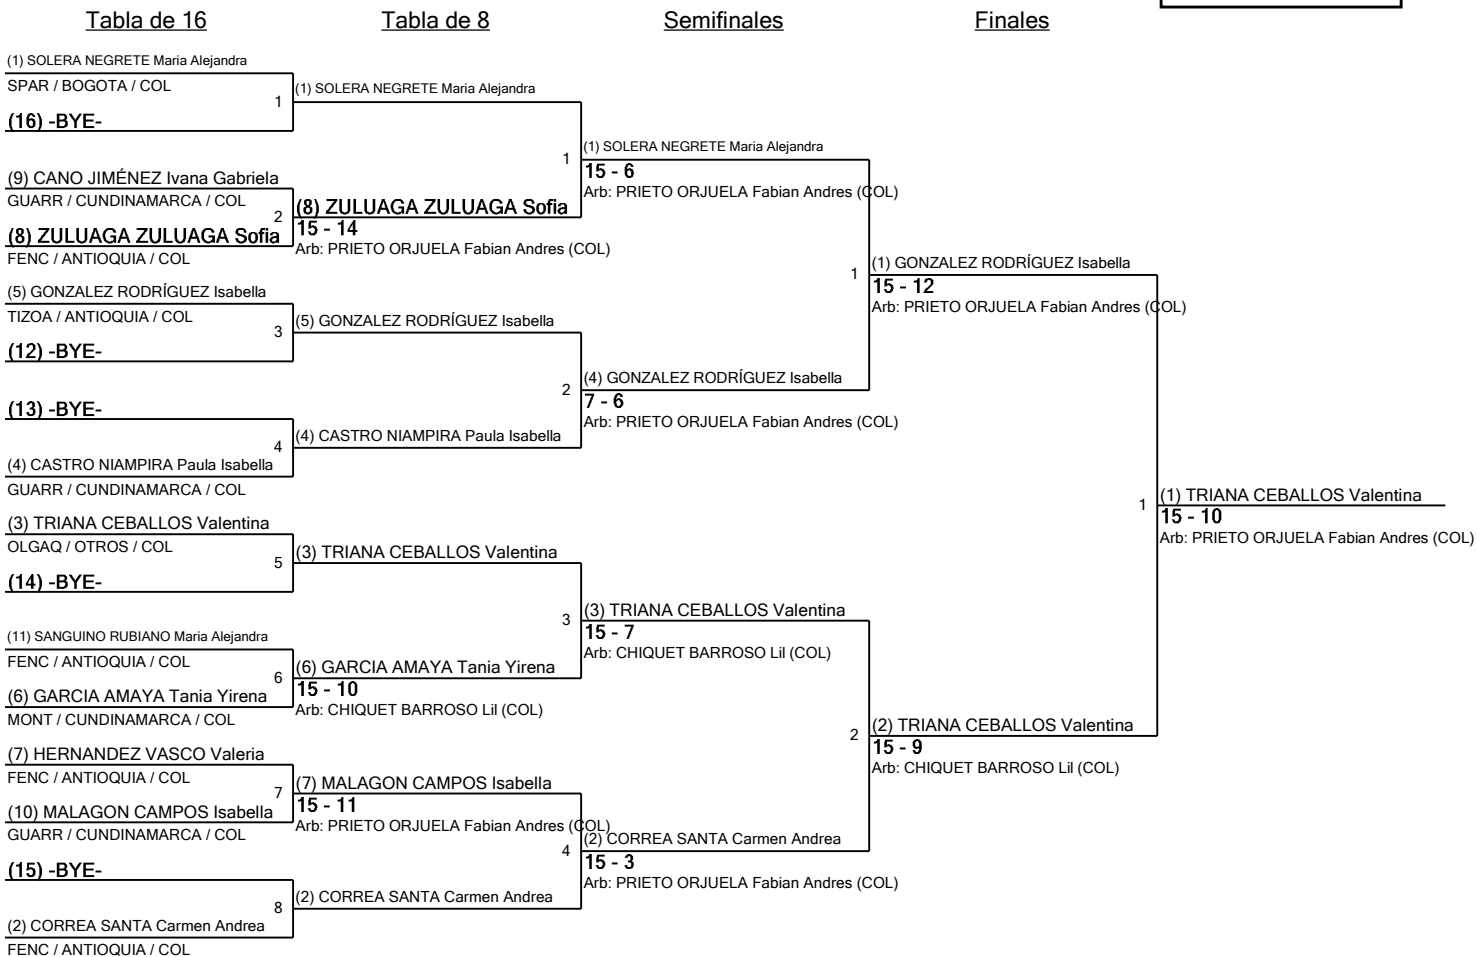

<b>2</b>		Árbitro(s):
	3:00 p. m.	CHIQUET BARROSO Lii (U LIBRE / ANTIOQUIA / COL)

Nombre	Afiliación	#	1	2	3	4	5	V	V/M	TD	TR	Ind
ZULUAGA ZULUAGA Sofia	FENC / ANTIOQUIA / COL	1		V5	D4	D3	D3	1	0,25	15	18	-3
SANGUINO RUBIANO Maria Alejandra	FENC / ANTIOQUIA / COL	2	D3		D2	D3	D1	0	0,00	9	20	-11
GARCIA AMAYA Tania Yirena	MONT / CAJICÁ / CUNDINAMARCA / COL	3	V5	V5		D1	D3	2	0,50	14	16	-2
SOLERA NEGRETE Maria Alejandra	SPAR / BOGOTA / COL	4	V5	V5	V5		V5	4	1,00	20	9	11
CASTRO NIAMPIRA Paula Isabella	GUARR / CHIA / CUNDINAMARCA / COL	5	V5	V5	V5	D2		3	0,75	17	12	5

## Cadet Espada Mujeres

### Siembra para Ronda #2 - ED

CDTWE

Torneo: Copa Nacional - Ibague  
Fecha: viernes, 18 de junio de 2021 - 3:00 p. m.  
Documento FIE: FE\_FIE\_0008

Siembra	Nombre	Club	División	País	V	V/M	TD	TR	Ind
1	SOLERA NEGRETE Maria Alejandra	SPAR	BOGOTA	COL	4	1,00	20	9	+11
2	CORREA SANTA Carmen Andrea	FENC	ANTIOQUIA	COL	4	0,80	22	8	+14
3	TRIANA CEBALLOS Valentina	OLGAQ	OTROS	COL	4	0,80	22	13	+9
4	CASTRO NIAMPIRA Paula Isabella	GUARR / CHIA	CUNDINAMARCA	COL	3	0,75	17	12	+5
5	GONZALEZ RODRÍGUEZ Isabella	TIZOA	ANTIOQUIA	COL	3	0,60	18	19	-1
6	GARCIA AMAYA Tania Yirena	MONT / CAJICA	CUNDINAMARCA	COL	2	0,50	14	16	-2
7	HERNANDEZ VASCO Valeria	FENC	ANTIOQUIA	COL	2	0,40	17	22	-5
8	ZULUAGA ZULUAGA Sofia	FENC	ANTIOQUIA	COL	1	0,25	15	18	-3
9	CANO JIMÉNEZ Ivana Gabriela	GUARR	CUNDINAMARCA	COL	1	0,20	17	24	-7
10	MALAGON CAMPOS Isabella	GUARR	CUNDINAMARCA	COL	1	0,20	13	23	-10
11	SANGUINO RUBIANO Maria Alejandra	FENC	ANTIOQUIA	COL	0	0,00	9	20	-11