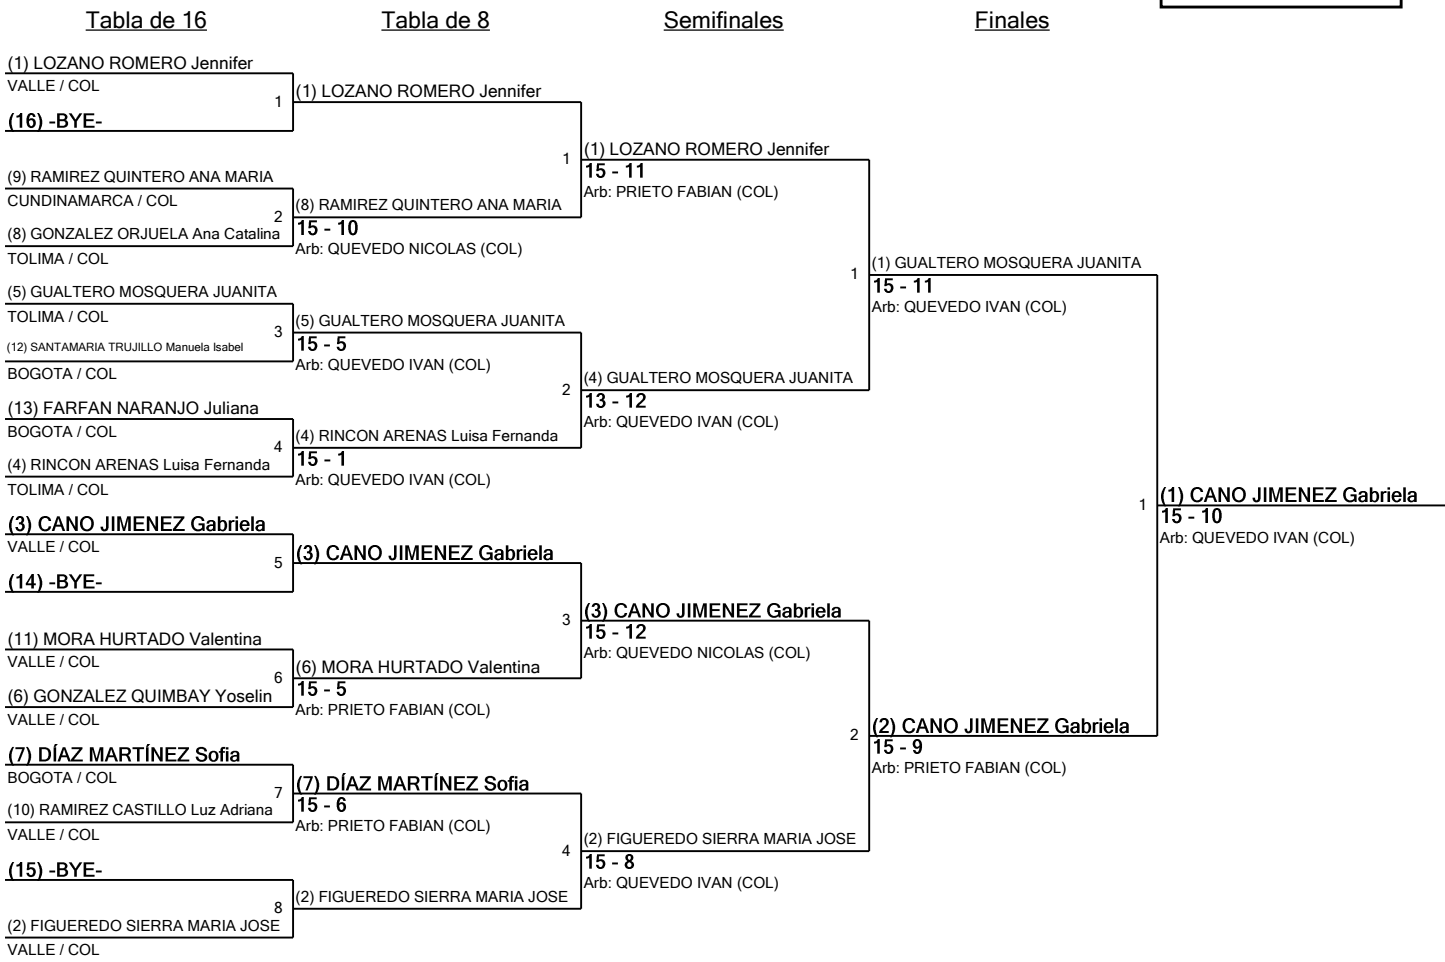

Junior Florete Mujeres

Clasificación final

Torneo: II Escalafón Nal Infantil, Precadete, Cadete y Juvenil-Bogotá, del 24 al 26 Enero 2020
Fecha: domingo, 26 de enero de 2020 - 8:00 a. m.
Documento FIE: FE_FIE_0012

Lugar	Nombre	División	País
1	CANO JIMENEZ Gabriela	VALLE	COL
2	GUALTERO MOSQUERA JUANITA	TOLIMA	COL
3T	FIGUEREDO SIERRA MARIA JOSE	VALLE	COL
3T	LOZANO ROMERO Jennifer	VALLE	COL
5	RINCON ARENAS Luisa Fernanda	TOLIMA	COL
6	DÍAZ MARTÍNEZ Sofia	BOGOTA	COL
7	RAMIREZ QUINTERO ANA MARIA	CUNDINAMARCA	COL
8	MORA HURTADO Valentina	VALLE	COL
9	GONZALEZ QUIMBAY Yoselin	VALLE	COL
10	GONZALEZ ORJUELA Ana Catalina	TOLIMA	COL
11	RAMIREZ CASTILLO Luz Adriana	VALLE	COL
12	SANTAMARIA TRUJILLO Manuela Isabel	BOGOTA	COL
13	FARFAN NARANJO Juliana	BOGOTA	COL