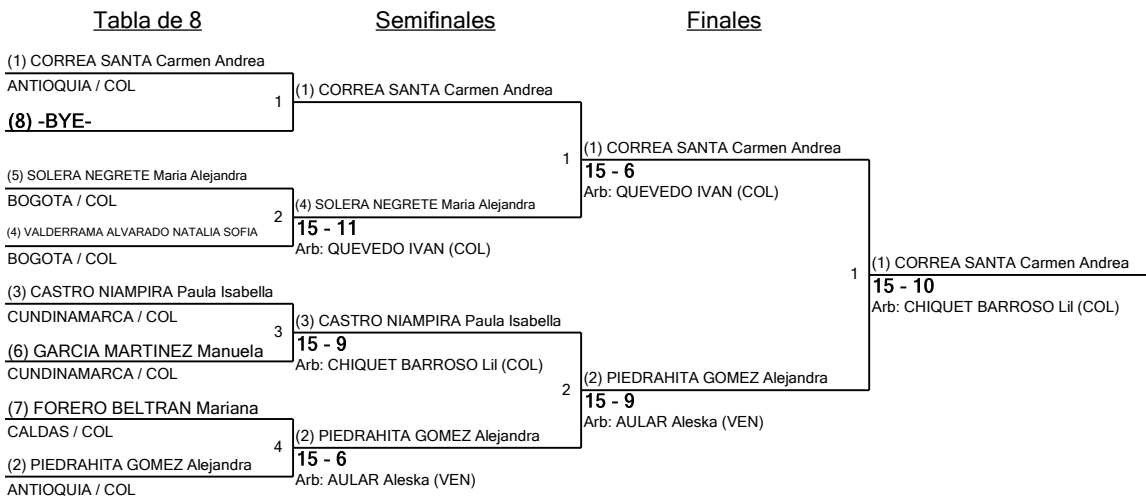

Cadet Espada Mujeres

Clasificación final

CDTWE

Torneo: I Escal Nal Infl, Precad, Cadete y Juvl en Bogotá, 6 al 8 Dic2019.”
Fecha: sábado, 7 de diciembre de 2019 - 11:00 a. m.
Documento FIE: FE_FIE_0012

Lugar	Nombre	División	País
1	CORREA SANTA Carmen Andrea	ANTIOQUIA	COL
2	PIEDRAHITA GOMEZ Alejandra	ANTIOQUIA	COL
3T	CASTRO NIAMPIRA Paula Isabella	CUNDINAMARCA	COL
3T	SOLERA NEGRETE María Alejandra	BOGOTA	COL
5	VALDERRAMA ALVARADO NATALIA SOFIA	BOGOTA	COL
6	GARCIA MARTINEZ Manuela	CUNDINAMARCA	COL
7	FORERO BELTRAN Mariana	CALDAS	COL