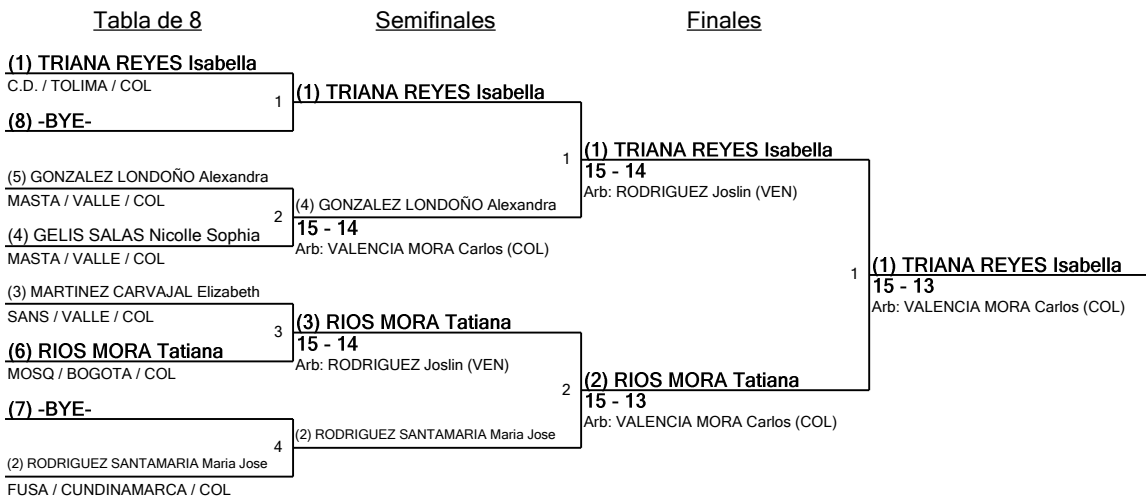

1	Pista 12	Árbitro(s):
	1:00 p. m.	VALENCIA MORA Carlos (COL)

Nombre	Afiliación	#	1	2	3	4	5	6	V	V/M	TD	TR	Ind
RIOS MORA Tatiana	MOSQ / BOGOTA / COL	1		D4	D0	D1	D4	D1	0	0,00	10	25	-15
GELIS SALAS Nicolle Sophia	MASTA / VALLE / COL	2	V5		D4	D3	V5	D4	2	0,40	21	23	-2
MARTINEZ CARVAJAL Elizabeth	SANS / VALLE / COL	3	V5	V5		V5	V5	D2	4	0,80	22	16	6
TRIANA REYES Isabella	C.D. / TOLIMA / COL	4	V5	V5	D4		V5	V5	4	0,80	24	14	10
GONZALEZ LONDOÑO Alexandra	MASTA / VALLE / COL	5	V5	D4	D3	D1		D3	1	0,20	16	24	-8
RODRIGUEZ SANTAMARIA Maria Jose	FUSA / CUNDINAMARCA / COL	6	V5	V5	V5	D4	V5		4	0,80	24	15	9

Siembra	Nombre	Club	División	País	V	V/M	TD	TR	Ind	Notas
1	TRIANA REYES Isabella	C.D.	TOLIMA	COL	4	0,80	24	14	+10	Avanzado
2	RODRIGUEZ SANTAMARIA Maria Jose	FUSA	CUNDINAMARCA	COL	4	0,80	24	15	+9	Avanzado
3	MARTINEZ CARVAJAL Elizabeth	SANS	VALLE	COL	4	0,80	22	16	+6	Avanzado
4	GELIS SALAS Nicolle Sophia	MASTA	VALLE	COL	2	0,40	21	23	-2	Avanzado
5	GONZALEZ LONDOÑO Alexandra	MASTA	VALLE	COL	1	0,20	16	24	-8	Avanzado
6	RIOS MORA Tatiana	MOSQ	BOGOTA	COL	0	0,00	10	25	-15	Avanzado